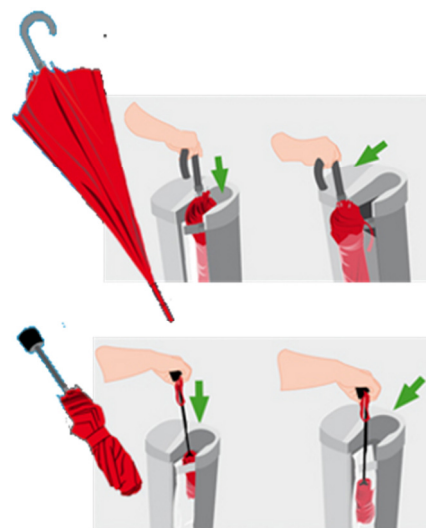

ENFUNDADOR AUTOMATICO PARAGUAS **KROSS COVERMAS**

Ref. **CC2112100**

Peso | **9 Kg**

Ref. Fundas (Repuesto) : **CC2113001** (Caja 2.000 unds)

KROSS CoverMas : el único enfundador de paraguas UNIVERSAL

Es práctico, versátil y de reducidas dimensiones.
Adecuado para todo tipo de entornos.

Un solo aparato y un único modelo de bolsa sirven para cualquier paraguas.

Atractivo diseño, suaves formas redondeadas.
Cuerpo de color gris metalizado y cabezal cromado.

IMPRESINDIBLE

¡Los días de lluvia no volverán a ser molestos para usted y sus clientes!

El enfundador automático de paraguas está indicado en locales que tienen un flujo intenso o moderado de entrada de personas. Práctico y seguro...

UNIVERSAL

Un solo aparato y un único modelo de bolsa sirven para cualquier paraguas, bien sean **grandes** o **pequeños**.

Grandes / Pequeños

Código: **CC2112100**

Enfundador de Paragüas Kross Covermas.

Código: **CC2113001**

Caja de 2.000 fundas para enfundador.

Sencilla reposición de fundas
Un único modelo de bolsas sirve para enfundar cualquier tipo de paraguas.
Las fundas se colocan, en segundos, fácilmente y por cualquier persona.